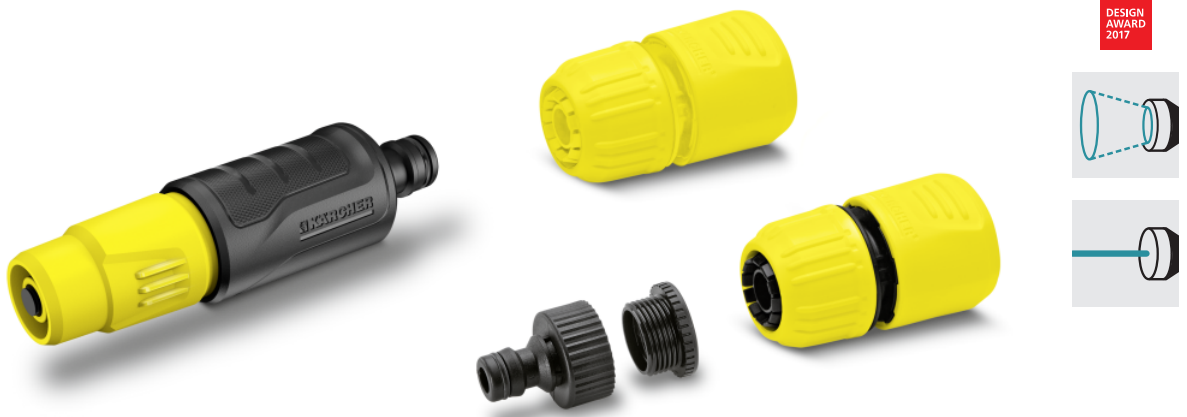

KOMPLET MLAZNICA

Optimalan osnovni komplet koji čine mlaznica, priključak za česmu i 2 priključka (jedan Aqua Stop). Odmah spreman za lako zalivanje bašte.

Kataloški br.

2.645-288.0

Tehnički podaci

		4054278113616
Težina	kg	0,1
Težina sa ambalažom	kg	0,1
Dimenzije (D × Š × V)	mm	131 × 36 × 36

Oprema

Broj mlazova	2
Funkcija samopražnjenja	■
Konusni mlaz	■
Tačkasti mlaz	■

■ Sadržano u obimu isporuke

Malo i kompaktno

- Jednostavan za rukovanje.

Aqua Stop

- Za bezbedno otkaćinjanje pribora od creva bez prskanja

Samostalno pražnjenje

- Optimalna zaštita protiv štete izazvane smrzavanjem.

KOMPATIBILNI UREĐAJI

- BP 1 Barrel