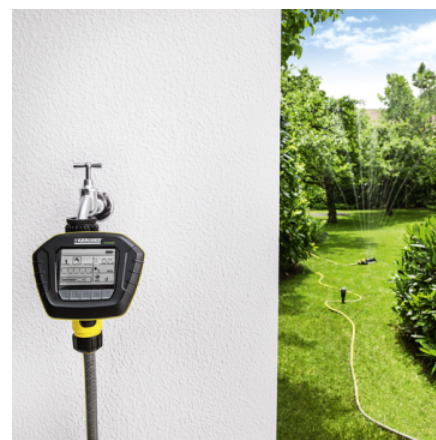

Automatsko uključivanje i isključivanje

- Ciljano zalivanje.