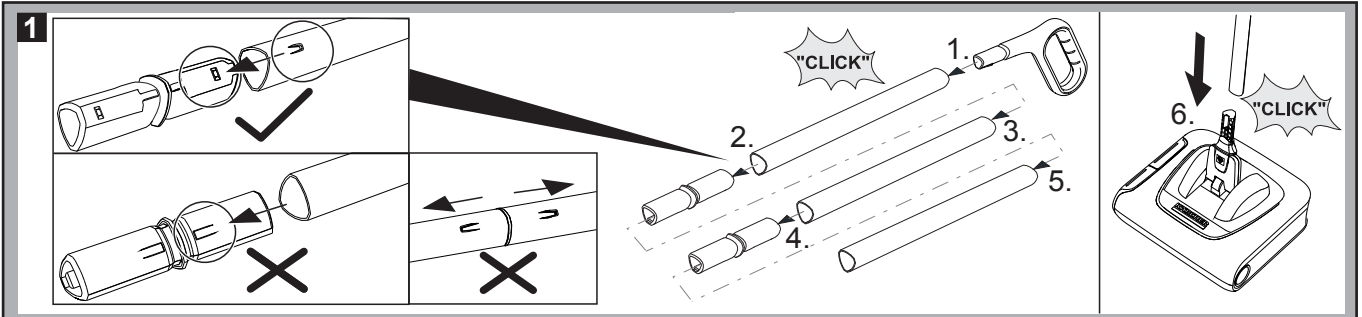

3,6 V /
3,7 V

370 ml

1,2 kg

20 W

55 db(A)

180 min

V	5,5
mA	600

20/30 min