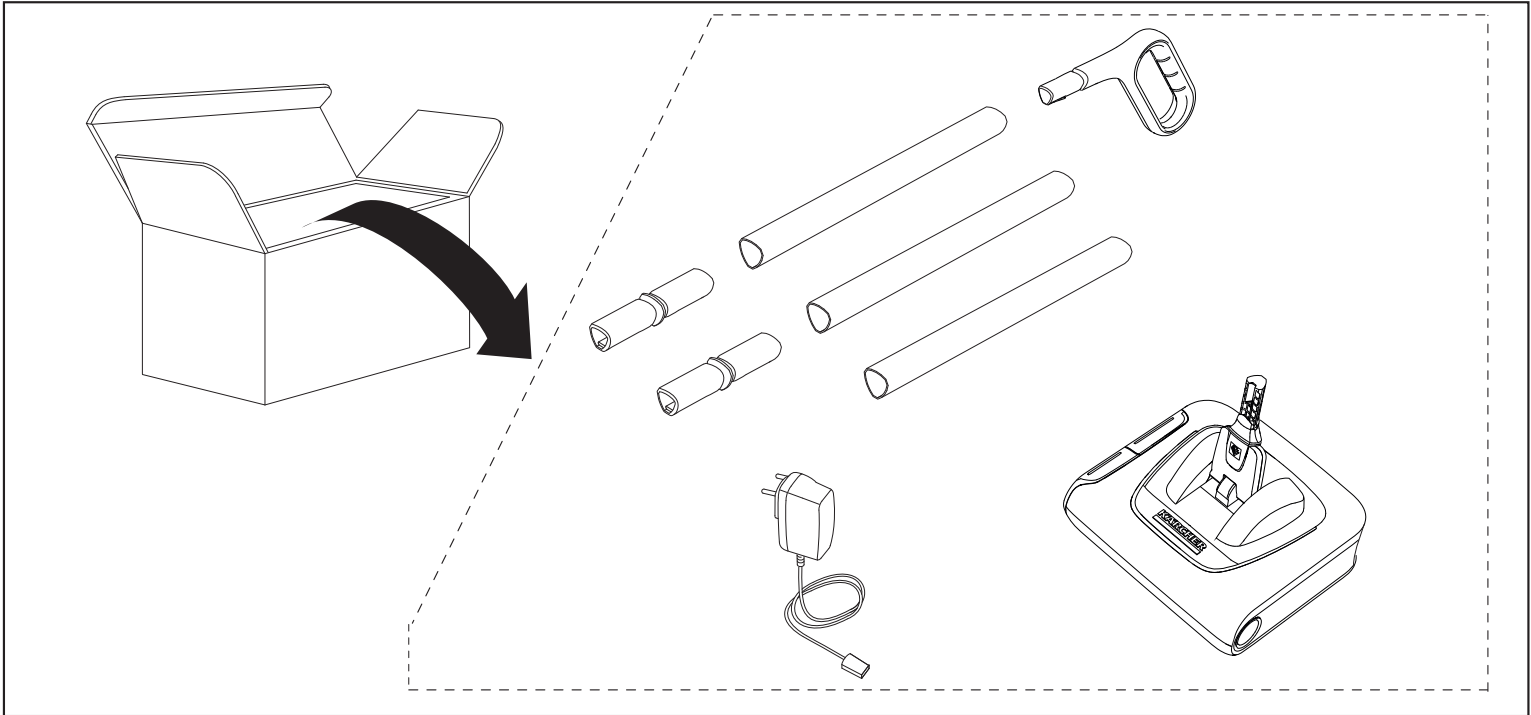

KB 5 KB 5 Premium

3,6 V /
3,7 V

370 ml

1,2 kg

20 W

55 db(A)

180 min

| | |
|----|-----|
| V | 5,5 |
| mA | 600 |