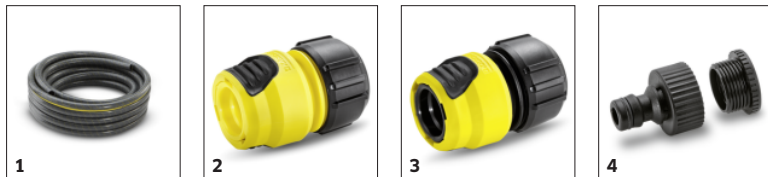

■ Sadržano u obimu isporuke

Specijalna membranska tehnologija

- Obezbeđuje sigurno korišćenje bez kapanja čak i kod promene slike raspršivanja, kao i kod zaustavljanja vode.

Okretljivi rukohvat

- Mogućnost za individualno opsluživanje sa rukohvatom zaokretljivim prema napred ili prema nazad.

Ergonomski ventil za regulaciju

- Regulisanje količine protoka vode na prskalici sa samo jednom rukom.

KOMPATIBILNI UREĐAJI

- BP 1 Barrel Set
- Kolica za creva HT 4.500

PRIBOR MULTIFUNKCIONALAN PIŠTOLJ ZA PRSKANJE PLUS 2.645-269.0

		Kataloški br.		
CREVA				
Crevo PrimoFlex® plus 1/2"- 20 m	1	2.645-144.0	Kvalitetno baštensko crevo PrimoFlex® Plus dužine 20 m i prečnika 1/2". Sa mrežastim ojačanjem otpornim na pritisak. Ne sadrži materijale opasne po zdravlje. Pritisak pucanja: 45 bara. Otporno na temperature od -20 do 65 °C.	<input type="checkbox"/>
UTIČNI SISTEMI ZA CREVO				
Univerzalna spojnica za crevo Plus	2	2.645-193.0	Univerzalna spojnica za crevo Plus sa rukohvatima od meke plastike za komforno rukovanje. Kompatibilan sa svim klik sistemima.	<input type="checkbox"/>
Univerzalna spojnica za crevo Plus sa funkcijom Aqua Stop	3	2.645-194.0	Univerzalna spojnica za crevo Plus sa funkcijom Aqua Stop i rukohvatima od meke plastike za komforno rukovanje. Kompatibilan sa svim klik sistemima.	<input type="checkbox"/>
Priključak za slavinu G3/4 sa redukcionim elementom G1/2	4	2.645-006.0	Naročito robusan priključak za slavinu od G3/4 sa elementom za redukciju na G1/2. Element za redukciju omogućuje priključak na 2 veličine navoja. Kompatibilan sa svim klik sistemima.	<input type="checkbox"/>