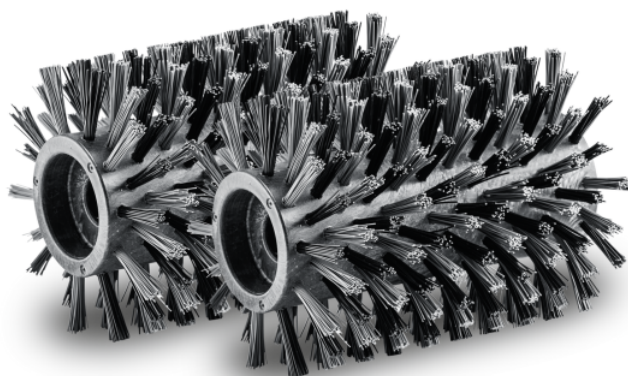

ROLLER BRUSHES WOODEN SURFACE

Prijavština na otvorenom prostoru može se potpuno i ravnomerno očistiti četkama dvodelnog seta valjaka za PLC 4. Drvene i kompozitno drvene obloge izgledaće kao nove.

Kataloški br.

2.644-226.0

Tehnički podaci

4054278740805

Težina	kg	0,2
Težina sa ambalažom	kg	0,5
Dimenzije (D × Š × V)	mm	134 × 100 × 100

Temeljito i ravnomerno čišćenje drvenih i kompozitno drvenih podova na otvorenom, sa velikom pokrivenošću površine

Materijal čekinja je posebno prilagođen zadatku

Optimizovan profil četke za čišćenje drvenih i kompozitno drvenih površina

KOMPATIBILNI UREĐAJI

- PCL 4 čistač terasa