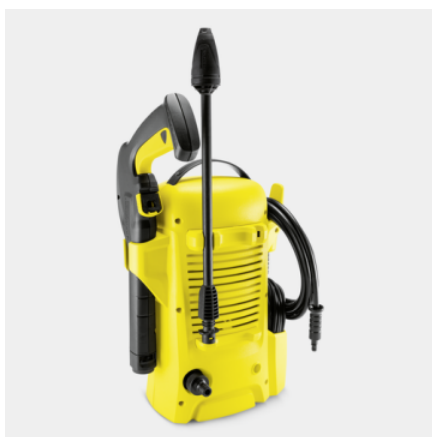

K 2 UNIVERSAL EDITION

Kompresorski čistač K2 Universal Edition pouzdano uklanja lake prljavštine oko kuće prilikom povremene primene.

Kataloški br.

1.673-000.0

- Lagan, kompaktn uređaj
- Komforno čuvanje pribora i kabla
- Sistem za brzo priključivanje

Oprema

| | | |
|---|---|---------|
| Visokopritisni pištolj | | G 120 Q |
| Blaster mlaznica | | ■ |
| Visokopritisno crevo | m | 3 |
| Integrirani vodeni filter | | ■ |
| Adapter priključak za baštensko crevo A3/4" | | ■ |

■ Sadržano u obimu isporuke

Integrirana torba za kablove

- Strujni kabl se može odložiti uredno i na malom prostoru.

Komforno čuvanje pribora

- Crevo za visoke pritiske, čelična cev i pištolj mogu se udobno čuvati na uređaju.