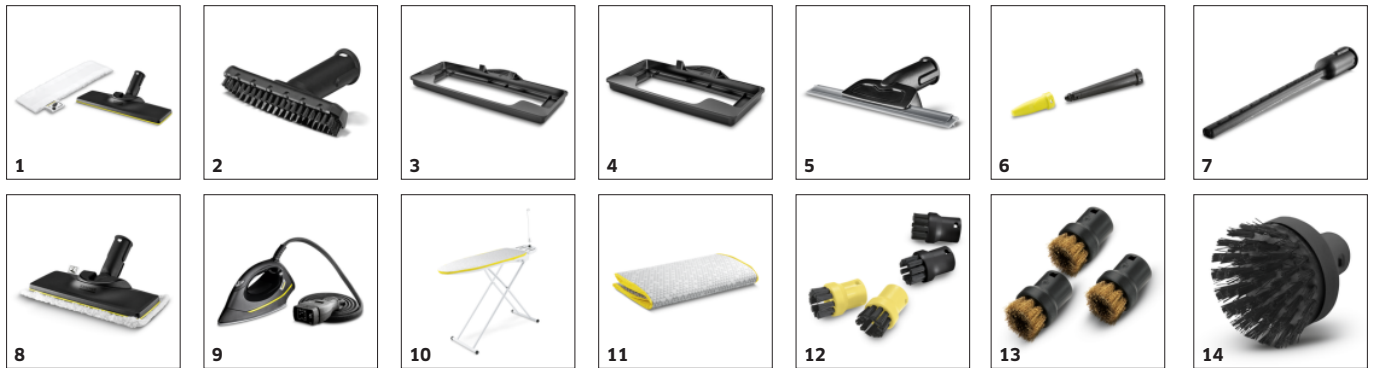

PRIBOR SC 5 EASYFIX IRON 1.512-536.0

		Kataloški br.		
PAROČISTAČ / PARNI USISIVAČ / STANICA ZA PEGLU NA PARU				
Mlaznice				
Set mlaznica za pod EasyFix	1	2.863-267.0	S komfornim sistemom čičaka i odgovarajućom krpom za pod od mikrovlakana: komplet mlaznica za pod EasyFix za parne čistače omogućuje menjanje krpe bez dodira s nečistoćom.	■
Ručna mlaznica	2	2.884-280.0	Ručna mlaznica sa dodatnim čekinjama za čišćenje malih površina kao što su tuš kabine, zidne pločice i još mnogo više. Može da se upotrebljava sa ili bez navlake.	■
Klizač za tepihe	3	2.863-269.0	Brine se i za svežinu vlakana tepiha: nastavak za tepih za jednostavno postavljanje na podnu mlaznicu EasyFix. Idealan za parno čišćenje tepiha.	□
Carpet slider mini	4	2.863-298.0		□
Mlaznica za prozor	5	2.863-025.0	Mlaznica za prozore za posebno lako čišćenje stakla i temeljno čišćenje stakla, prozora ili ogledala sa paročištačem.	□
Komplet Power mlaznica nozzle	6	2.863-263.0	Komplet Power mlaznica sadrži jednu Power mlaznicu uklj. produžni element. Idealan za jednostavno i ekološko čišćenje teško pristupačnih mesta, kao što su npr. uglovi i fuge.	□
Mlaznica za negu tekstila za SC	7	2.863-233.0	Mlaznica za negu tekstila za osvežavanje i peglanje odeće i tekstila kao i za delotvorno uklanjanje mirisa. Sa integrisanim eliminatorom dlačica.	□
Floor nozzle set EasyFix Mini	8	2.863-280.0	S komfornim sistemom čičaka i odgovarajućom krpom za pod od mikrovlakana: komplet mlaznica za pod EasyFix za parne čistače omogućuje menjanje krpe bez dodira s nečistoćom. Posebno pogodan za upotrebu u malim prostorijama i teško dostupnim mestima.	□
Pribor za uređaje za peglanje				
Iron EasyFinish	9	2.863-310.0	Za opuštenu peglanje: Kvalitetna EasyFinish pegla na paru pod pritiskom sa prilagodavanjem temperature i lake donje ploče za peglanje sa keramičkim premazom, atraktivnog crnog dizajna.	■
Sto za peglanje AB 1000	10	2.884-933.0	Sto za peglanje s funkcijom naduvavanja, aktivnim usisavanjem pare i nameštanjem po visini u 6 nivoa.	□
Navlaka za dasku za peglanje	11	2.884-969.0	Navlaka za dasku za peglanje od pamuka i sunderastog materijala za veću propustljivost vazduha i bolji prodor pare kroz veš. Idealna navlaka za prvoklasne rezultate peglanja.	□
Nastavak četke				
Komplet okruglih četaka	12	2.863-264.0	Praktični komplet okruglih četaka s dve crne i dve žute četke - savršeno prikladan za različita mesta primene.	□
Komplet okruglih četki s mesinganim čekinjama	13	2.863-061.0	Komplet okruglih četki s mesinganim čekinjama uklanja upornu i skorelu nečistoću. Idealno za osetljive površine.	□
Velika okrugla četka	14	2.863-022.0	Velikom okruglom četkom očistite veće površine za kraće vreme.	□

■ Sadržano u obimu isporuke □ dodatni pribor ○ Detergent.