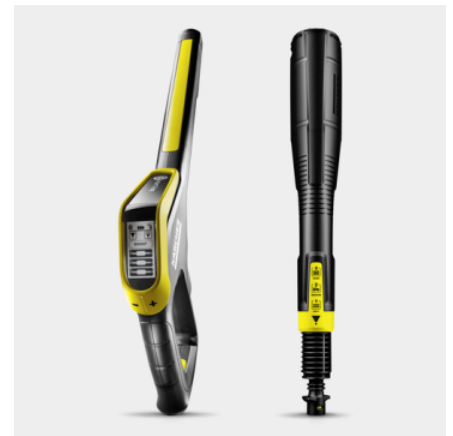

## Pištoli za raspršivanje Smart Control i mlazna cev 3 u 1 Multi Jet

- Pištoli za raspršivanje sa LCD ekranom i tasterima za pritisak ili doziranje sredstva za čišćenje.
- Rotirajuća mlazna cev 3 u 1 Multi Jet sadrži tri različite mlaznice koje se lako menjaju.
- Quick Connect za lako povezivanje creva visokog pritiska i pribora.