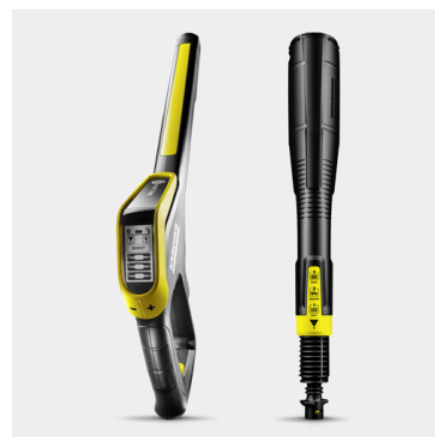

Pištolj za raspršivanje Smart Control i mlazna cev 3 u 1 Multi Jet

- Pištolj za raspršivanje sa LCD ekranom i tasterima za pritisak ili doziranje sredstva za čišćenje.
- Rotirajuća mlazna cev 3 u 1 Multi Jet sadrži tri različite mlaznice koje se lako menjaju.
- Quick Connect za lako povezivanje creva visokog pritiska i pribora.