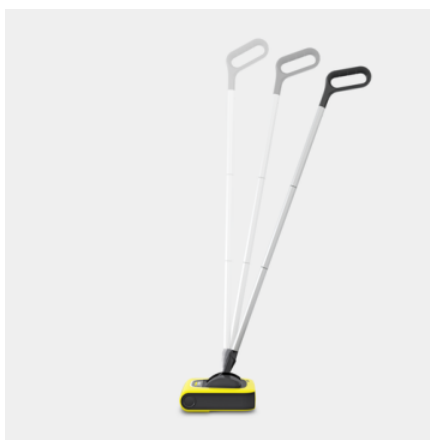

KB 5

Brže pri ruci nego usisivač: Akumulatorska metla KB 5 za komforno međučišćenje. Izuzetan efekat čišćenja na najmanjim mestima.

Kataloški br.

1.258-000.0

- Jednostavno skidanje i postavljanje rezervoara za prljavštinu
- Kärcher Adaptive Cleaning sistem
- Fleksibilan dupli zglobov za lako manevriranje

Oprema

Univerzalna četka	odvojivo
Punjač	■

■ Sadržano u obimu isporuke

Kärcher Adaptive Cleaning system

- Pouzdano odstranjuje nečistoću na svim podnim oblogama.
- Inovativni pokretni ugaonik s metlom za optimalno sakupljanje nečistoće.
- Poboľšana unutrašnja geometrija s optimalnim vođenjem nečistoće za sigurno odstranjivanje nečistoće.