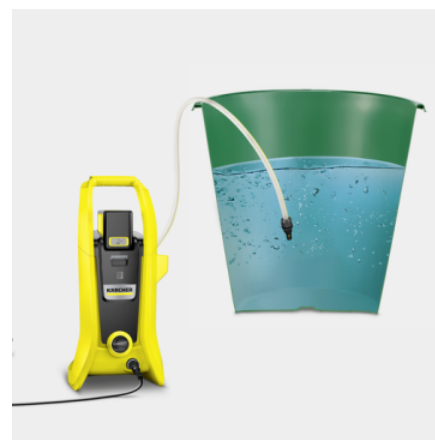

K2 BATTERY SET

Obuhvata zamenljivu bateriju od 36 V i punjač baterije: Baterijski perlač pod pritiskom K 2 Battery visokih performansi je idealan za širok spektar fleksibilne primene bez potrebe uključivanja u struju.

Oprema

Variant		Isporučuje se s akumulatorom i punjačem
Baterija		Baterija 36 V / 5,0 Ah Battery Power (1 kom.)
Punjač baterije		Standardni punjač za 36 V Battery Power (1 kom.)
Visokopritisni pištolj		G 120 Q, produženo
1-struka mlazna cev		■
Blaster mlaznica		■
Visokopritisno crevo	m	4
Quick Connect bočno na uređaju		■
Korišćenje sredstva za čišćenje pomoću		Usisno crevo
Integrirani vodeni filter		■
Adapter priključak za baštensko crevo A3/4"		■

■ Sadržano u obimu isporuke

Zamenljiva baterija Kärcher Battery Power od 36 V

- Real Time Technology sa LCD displejom baterije: Preostalo vreme do pražnjenja, preostalo vreme punjenja i kapacitet baterije.
- Kompatibilan sa svim uređajima Kärcher Battery Power platforme na 36 V.
- Dugotrajne i učinkovite zahvaljujući litijum-jonskim ćelijama.

Kompresorski pištolj sa prikazom stepena pritiska

- Različite mlazne cevi omogućavaju 3 stepena pritiska za optimalno čišćenje različitih površina.
- Prikaz na kompresorskom pištolju omogućava jednostavnu kontrolu izabranih stepena pritiska.