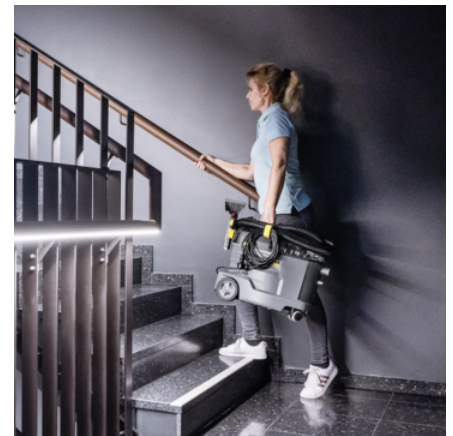

■ Uključeno u opseg isporuke

Savršeni učinak čišćenja

- Savršeno dubinsko čišćenje tekstilnih površina.
- Brzo sušenje znači da se površine mogu brzo ponovno koristiti zahvaljujući izvrsnom učinku povratnog usisavanja.
- Izvrstan rezultat čišćenja s vidljivim učinkom prije i poslije.

Ergonomski dizajnirana i ekstra kratka mlaznica za presvlake

- Ručkom i tlačnim prekidačima možete upravljati samo jednim prstom.
- Praktičan oblik omogućuje različite položaje držanja.
- Usnik s crvenom mlaznicom osigurava učinkovitu potrošnju vode.