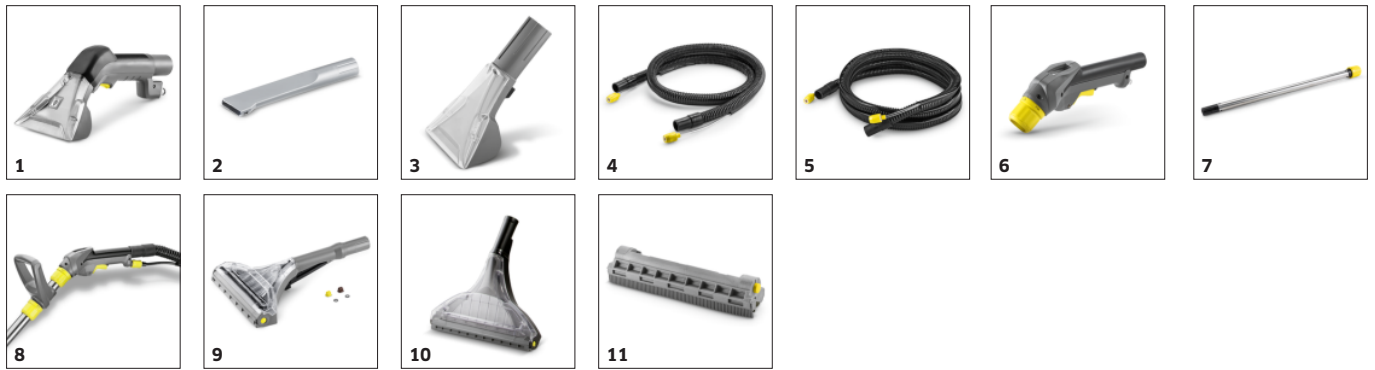

Ergonomski dizajnirana i ekstra kratka mlaznica za presvlake

- Ručkom i tlačnim prekidačima možete upravljati samo jednim prstom.
- Praktičan oblik omogućuje različite položaje držanja.
- Usnik s crvenom mlaznicom osigurava učinkovitu potrošnju vode.

Lagan i kompaktn, robustan dizajn

- Bez napora, prenosiv jednom rukom preko izbočina i stepenica.
- Dizajniran za dugotrajno korištenje bez umora.
- Dugi vijek trajanja osigurava visoku učinkovitost.

DODATCI ZA PUZZI 8/1 1.100-240.0