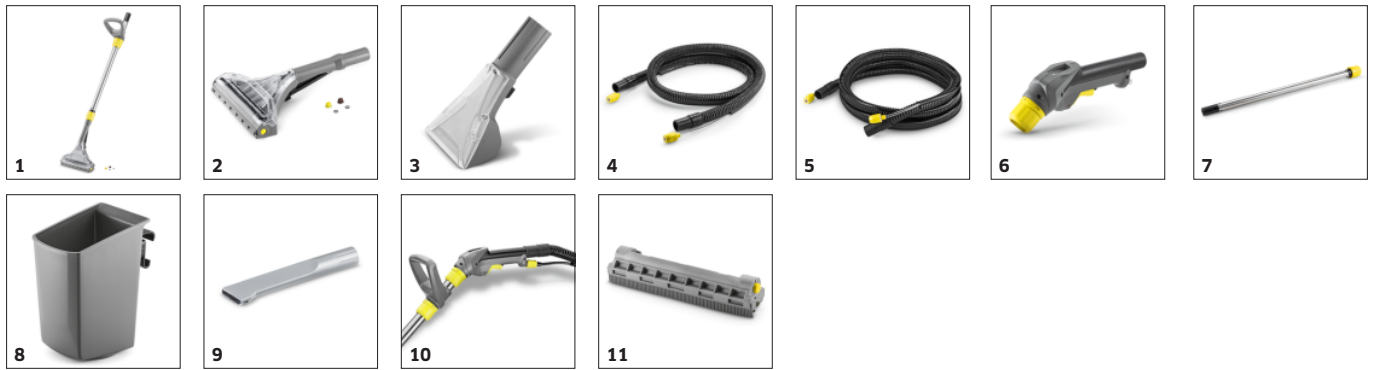

PRIBOR PUZZI 10/1 1.100-130.0

		Kataloški br.		
USISIVAČI ZA PRANJE				
Mlaznice za pod				
Set za čišćenje tepiha sa podnom mlaznicom, 240 mm, za Puzzi	1	4.130-007.0	Set za praktično čišćenje tepiha za Puzzi čistače sa raspršnom ekstrakcijom kompanije Kärcher. Set se sastoji od fleksibilne podne mlaznice (240 mm), raspršne / usisne cevi i D-drške.	■
Fleksibilna podna mlaznica, 240 mm, Puzzi	2	4.130-008.0	Podna mlaznica sa fleksibilnom usisnom šinom i providnim odeljkom za optimalno čišćenje tepiha pomoću Puzzi čistača sa raspršnom ekstrakcijom kompanije Kärcher. Širina: 240 mm.	□
Ručne mlaznice				
Mlaznica za tapacirung	3	4.130-001.0	Kompaktna, 110 mm široka mlaznica za tapacirung za umetanje u standardnu ručku 4.130-000.0 iz serije Puzzi.	■
Creva za raspršivanje/usisna creva				
Crevo za raspršivanje/usisavanje, 2,5 m, Puzzi	4	6.394-826.0	Crevo za raspršivanje/usisavanje, dužina 2,5 m. Prikladno za Puzzi čistače sa raspršnom ekstrakcijom kompanije Kärcher.	■
Crevo za raspršivanje/usisavanje, 4 m	5	6.394-375.0	Crevo za raspršivanje/usisavanje prečnika 32 mm i dužine 4 m. Prikladno za Puzzi čistače sa raspršnom ekstrakcijom kompanije Kärcher.	□
Ostalo				
Drška	6	4.130-000.0	Modularno primeniva drška za mlaznicu poda, tapacirunga i fuge. Sa integrisanim prozorom za kontrolu usisane prljavštine. Priključci za raspršno i usisno crevo.	■
Puzzi cev za raspršivanje/usisavanje	7	4.025-004.0	Cev za raspršivanje/usisavanje, dužine 775 mm, za Puzzi čistače sa raspršnom ekstrakcijom kompanije Kärcher. Cev je takode idealno pogodna za produživanje postojeće cevi za raspršivanje/usisavanje.	□
Kontejneri Sredstvo za čišćenje, kompletno	8	4.070-006.0	Set koji se sastoji od kontejnera za deterdžent i adaptera Home-Base. Za pričvršćivanje na Home-Base šinu.	□
Mlaznica za fuge	9	4.130-010.0	Mlaznica za fuge za uređaj za raspršnu ekstrakciju.	□
Puzzi D-drška	10	4.321-001.0	Idealno pogodna za praktično čišćenje tepiha: D-drška za pričvršćivanje na cevi za raspršivanje/usisavanje Puzzi čistača sa raspršnom ekstrakcijom kompanije Kärcher.	□
Adapter za tvrde površine				
Adapter za tvrde površine od 240 mm	11	4.762-014.0	Adapter za tvrdu površinu za podne mlaznice 240 mm.	□

■ Sadržano u obimu isporuke □ dodatni pribor