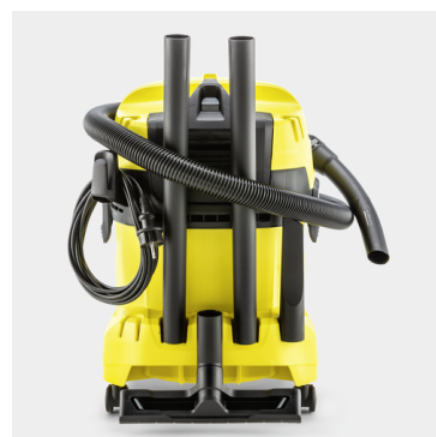

WD 4 V-20/5/22

Moćne performanse: Uz plastičnu posudu od 20 litara, 5 metara kabla i 2,2 metra dugog usisnog creva, usisivač za mokro i suvo usisavanje WD 4 V-20/5/22 pruža posebno moćno usisavanje i odličnu energetska efikasnost.

Kataloški br.

1.628-201.0

- Ravan faltasti filter sa patentiranom tehnologijom za skidanje filtera
- Praktično mesto za pribor, uključujući mesto za crevo na glavi uređaja
- Filterska vrećica od netkanog tekstila

Odlaganje creva na glavi uređaja

- Crevo se može bezbedno odložiti na način kojim se štedi prostor, na glavi mašine.
- Intuitivni bezbednosni mehanizam za levoruke i desnoruke korisnike.

Praktično odlaganje kabla i pribora