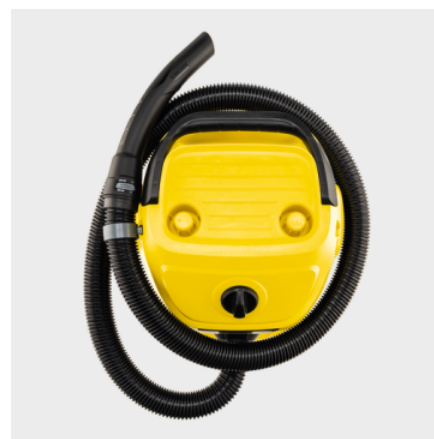

Odlaganje creva na glavi uređaja

- Crevo se može odložiti na način kojim se šteti prostor, kačenjem na glavi mašine.
- Intuitivni bezbednosni mehanizam za levoruke i desnoruke korisnike.