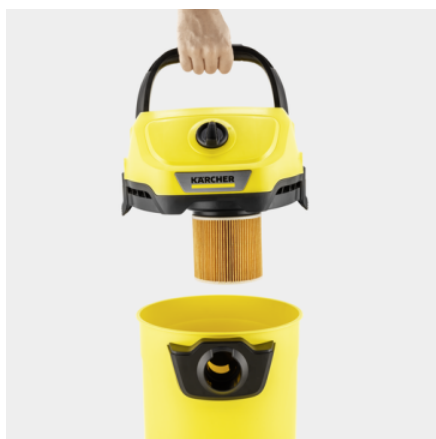

WD 3 V-17/4/20

Močan i efikasan uz odličan odnos cene i performansi: WD 3 V-17/4/20 oduševljava plastičnom posudom od 17 l, kablom od 4 m, usisnim crevom od 2 m i jednodelnim kertridž filterom.

Kataloški br.

1.628-101.0

- Kompaktni dizajn i mesto za pribor, uključujući mesto za crevo na glavi uređaja
- Filterska vrećica od netkanog tekstila
- Praktična funkcija duvanja

Tehnički podaci

		4054278656076
Potrošnja struje	W	1000
Zapremina posude	l	17
Materijal posude		Plastika
Boja		Glava uređaja žuta / Bamber uređaja žuta / Posuda žuta
Priključni kabl	m	4
Nominalna širina za pribor	mm	35
Strujni tip	V / Hz	220 - 240 / 50 - 60
Težina bez pribora	kg	4,5
Težina sa ambalažom	kg	6,7
Dimenzije (D × Š × V)	mm	349 × 328 × 492

Oprema

Usisno crevo	m	2 / sa savijenom drškom / Plastika
Skidiva drška		■
Usisne cevi	Kom × m / mm	2 × 0,5 / 35 / Plastika
Usisna dizna za mokro/suvo usisavanje		kopče
Uski nastavak		■
Filterska vrećica od netkanog tekstila	Kom	1
Kertridž filter		jednodelni
Obrtni prekidač (uklj./isklj.)		■
Funkcija duvanja		■
Srednji parkirni položaj ručke na glavi uređaja		■
Odlaganje creva na glavi uređaja		■
Odlaganje dodatne opreme na glavi uređaja		■
Pretinci za odlaganje za male delove		■
Sklopiva ručka za nošenje		■
Kuka za kabl		■
Parking pozicija		■
Čuvanje pribora na uređaju		■
Čvrst odbojnik		■
Upravljački valjci	Kom	4

Jednodelni kertridž filter

- Za suvo i mokro usisavanje bez dodatne zamene filtera.
- Jednostavna instalacija i skidanje filtera okretanjem bez dodatnih delova za zaključavanje.

Praktično odlaganje kabela i pribora