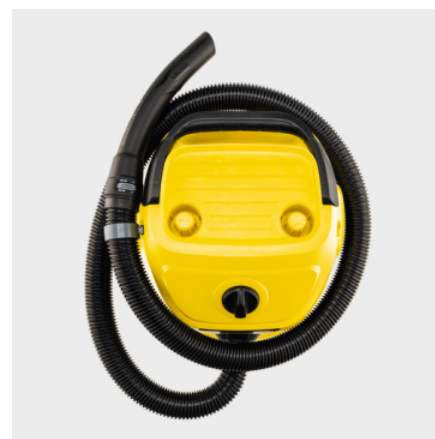

Odlaganje creva na glavi uređaja

- Crevo se može odložiti na način kojim se štedi prostor, kačenjem na glavi mašine.
- Intuitivni bezbednosni mehanizam za levoruke i desnoruke korisnike.