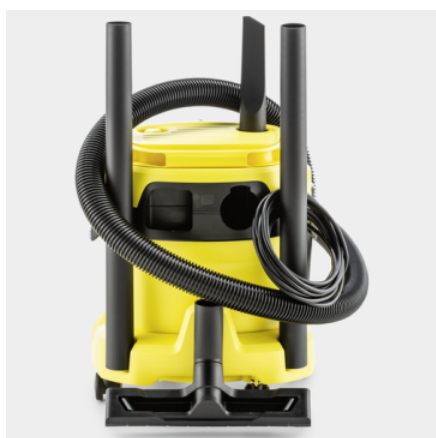

WD 2 PLUS V-12/4/18

Kompaktan osnovni model usisivača za mokro i suvo usisavanje WD 2 Plus V-12/4/18 pravi je izbor zahvaljujući robusnoj plastičnoj posudi kapaciteta 12 l, kablu od 4 m, usisnom crevu dužine 1,8 m, kao i funkciji duvanja.

Kataloški br.

1.628-000.0

- Kompaktan dizajn i praktično odlaganje pribora
- Filterska vrećica od netkanog tekstila
- Praktična funkcija duvanja

Tehnički podaci

		4054278655659
Potrošnja struje	W	1000
Zapremina posude	l	12
Materijal posude		Plastika
Boja		Posuda žuta / Glava uređaja žuta / Bamber uređaja žuta
Priključni kabl	m	4
Nominalna širina za pribor	mm	35
Strujni tip	V / Hz	220 - 240 / 50 - 60
Težina bez pribora	kg	4,1
Težina sa ambalažom	kg	6
Dimenzije (D × Š × V)	mm	349 × 328 × 378

Oprema

Usisno crevo	m	1,8 / sa ravnom drškom / Plastika
Usisne cevi	Kom × m / mm	2 × 0,5 / 35 / Plastika
Usisna dizna za mokro/suvo usisavanje		kopče
Uski nastavak		■
Filterska vrećica od netkanog tekstila	Kom	1
Penasti filter		■
Obrtni prekidač (uklj./isklj.)		■
Funkcija duvanja		■
Srednji parkirni položaj ručke na glavi uređaja		■
Odlaganje dodatne opreme na glavi uređaja		■
Pretilci za odlaganje za male delove		■
Sklopiva ručka za nošenje		■
Parking pozicija		■
Čuvanje pribora na uređaju		■
Čvrst odbojnik		■
Upravljački valjci	Kom	4

■ Sadržano u obimu isporuke

Praktično odlaganje pribora

- Bezbedno i pristupačno mesto za odlaganje pribora uz uštedu prostora.
- Kompaktno skladištenje uređaja.

Praktična funkcija duvanja

- Svuda tamo, gde usisavanje nije moguće, pomaže praktična funkcija duvanja.
- Uklanjanje prljavštine bez napora, npr. iz leja sa šljunkom.