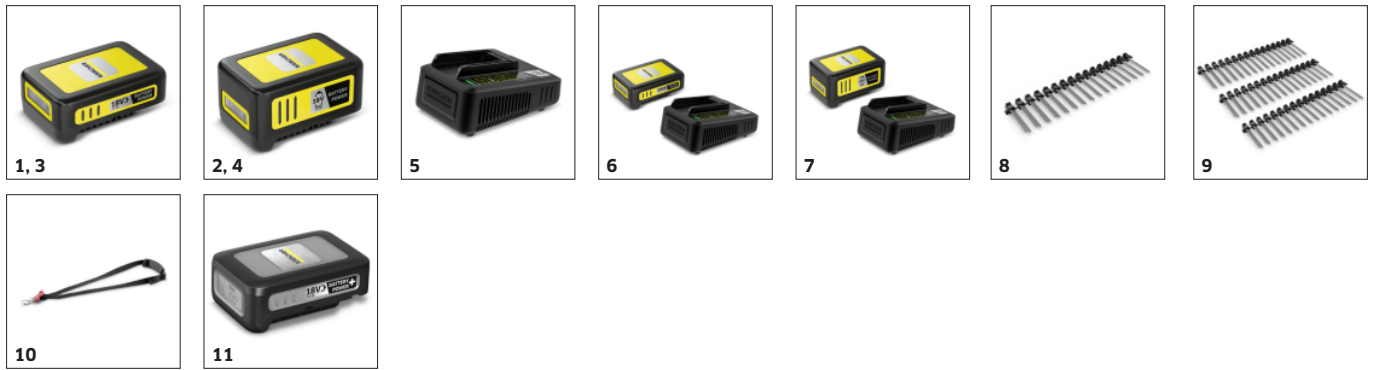

PRIBOR WRE 18-55 BATTERY SET 1.445-245.0

		Kataloški br.		
BATERIJE				
Accumulator special accessories 18V 2,5A	1	2.445-034.0	Battery Power izmenljiva baterija od 18 V / 2,5 Ah sa inovativnom Real Time Technology uklj. LCD displej za prikaz statusa baterije. Pogodno za primenu u svim Kärcher uređajima sa akumulatorskom platformom Battery Power na 18 V.	■
Accumulator special accessories 18V 5,0A	2	2.445-035.0	Battery Power izmenljiva baterija od 18 V / 5,0 Ah sa inovativnom Real Time Technology uklj. LCD displej za prikaz statusa baterije. Pogodno za primenu u svim Kärcher uređajima sa akumulatorskom platformom Battery Power na 18 V.	□
Batterie power 18/25 *JP	3	2.445-059.0		□
Batterie power 18/50 *JP	4	2.445-060.0		□
PUNJAČI				
Fast battery recharger special accessori	5	2.445-032.0	Brzi punjač puni 18 V / 2,5 Ah Kärcher Battery Power izmenjivu bateriju u roku od samo 44 minuta do 80 % i može se koristiti za sve Kärcher baterije 18 V Kärcher akumulatorske platforme.	□
SET ZA PUNJENJE BATERIJA I PUNJAC BATERIJE				
Starter kit Battery Power 18/25	6	2.445-062.0	Battery Power 18/25 Starter Kit obuhvata 18 V / 2,5 Ah Battery Power zamenjivu bateriju sa inovativnom Real Time tehnologijom i brzi punjač od 18 V. Za sve uređaje iz Kärcher baterijske platforme od 18 V.	□
Starter kit Battery Power 18/50	7	2.445-063.0	Obuhvata 18 V / 5,0 Ah Battery Power zamenjivu bateriju i 18 V brzi punjač: Battery Power 18/50 Starter Kit za upotrebu u svim uređajima iz Kärcher baterijske platforme od 18 V.	□
ODSTRANJIVAČ KOROVA				
Bristle strip WRE 18-55 Battery	8	2.445-243.0	Rezervna traka sa čekinjama napravljena od najlona za uklanjanje korova bez napora, podesna za ergonomske Kärcher uređaje WRE 18-55 i WRE 4 Battery za uklanjanje korova.	■
Bristle strip WRE 18-55 3-er Pack	9	2.445-244.0		□
ACCESSORIES GARDEN TOOLS GENERAL				
Rameni kaiš	10	2.445-242.0	Olakšajte sebi i ponesite udoban i ergonomski oblikovan rameni kaiš. Posao će ići lakše i brže. Kompatibilan sa velikim brojem Kärcher baterijskih baštenskih uređaja.	□
BATERIJE				
Battery Power+ 18/30	11	2.445-042.0	Sa Real Time tehnologijom na LCD displeju: veoma moćna litijum-jonska baterija Battery Power+ od 18 V. Dugotrajan rad zahvaljujući kapacitetu od 3,0 Ah. Sa praćenjem napona i IPX5 zaštitom.	□

■ Sadržano u obimu isporuke □ dodatni pribor