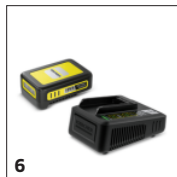

PRIBOR LBL 2 BATTERY SET 1.445-110.0

		Kataloški br.		
BATERIJE				
Accumulator special accessories 18V 2,5A	1	2.445-034.0	Battery Power izmenljiva baterija od 18 V / 2,5 Ah sa inovativnom Real Time Technology uklj. LCD displej za prikaz statusa baterije. Pogodno za primenu u svim Kärcher uređajima sa akumulatorskom platformom Battery Power na 18 V.	☒
Accumulator special accessories 18V 5,0A	2	2.445-035.0	Battery Power izmenljiva baterija od 18 V / 5,0 Ah sa inovativnom Real Time Technology uklj. LCD displej za prikaz statusa baterije. Pogodno za primenu u svim Kärcher uređajima sa akumulatorskom platformom Battery Power na 18 V.	☐
Batterie power 18/25 *JP	3	2.445-059.0		☐
Batterie power 18/50 *JP	4	2.445-060.0		☐
PUNJAČI				
Fast battery recharger special accessori	5	2.445-032.0	Brzi punjač puni 18 V / 2,5 Ah Kärcher Battery Power izmenjivu bateriju u roku od samo 44 minuta do 80 % i može se koristiti za sve Kärcher baterije 18 V Kärcher akumulatorske platforme.	☐
SET ZA PUNJENJE BATERIJA I PUNJAC BATERIJE				
Starter kit Battery Power 18/25	6	2.445-062.0	Battery Power 18/25 Starter Kit obuhvata 18 V / 2,5 Ah Battery Power zamenjivu bateriju sa inovativnom Real Time tehnologijom i brzi punjač od 18 V. Za sve uređaje iz Kärcher baterijske platforme od 18 V.	☐
Starter kit Battery Power 18/50	7	2.445-063.0	Obuhvata 18 V / 5,0 Ah Battery Power zamenjivu bateriju i 18 V brzi punjač: Battery Power 18/50 Starter Kit za upotrebu u svim uređajima iz Kärcher baterijske platforme od 18 V.	☐
BATERIJE				
Battery Power+ 18/30	8	2.445-042.0	Sa Real Time tehnologijom na LCD displeju: veoma moćna litijum-jonska baterija Battery Power+ od 18 V. Dugotrajan rad zahvaljujući kapacitetu od 3,0 Ah. Sa praćenjem napona i IPX5 zaštitom.	☐

■ Sadržano u obimu isporuke   □ dodatni pribor   ○ Detergent.