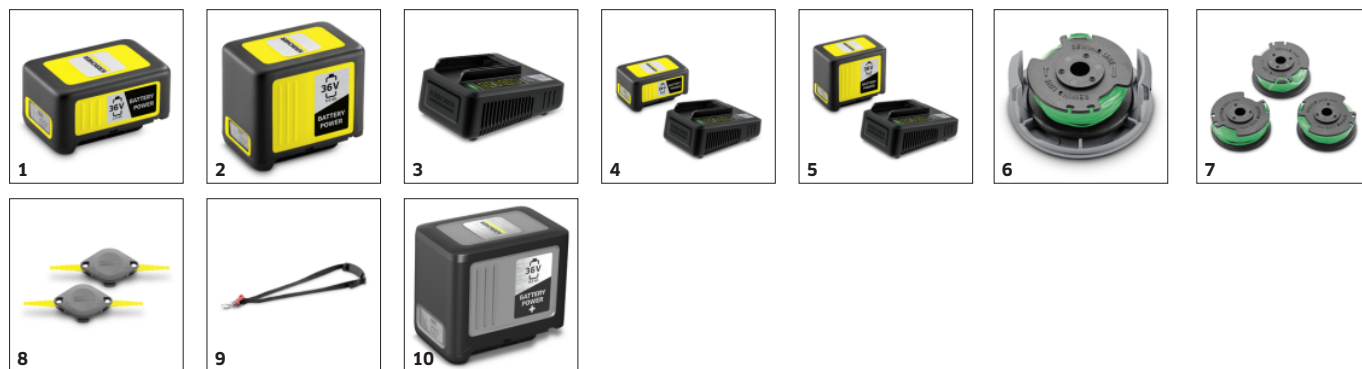

PRIBOR LTR 36-33 BATTERY SET 1.444-351.0

		Kataloški br.		
BATERIJE				
Accumulator special accessories 36V 2,5A	1	2.445-030.0	Battery Power izmenljiva baterija od 36 V / 2,5 Ah sa inovativnom Real Time Technology uklj. LCD displej za prikaz statusa baterije. Pogodno za primenu u svim Kärcher uređajima sa akumulatorskom platformom Battery Power na 36 V.	■
Accumulator special accessories 36V 5,0	2	2.445-031.0		□
PUNJAČI				
Brzi punjač Battery Power 36 V	3	2.445-033.0	Pomoću brzog punjača se izmenljiva baterija od 36 V / 2,5 Ah puni za samo 48 minuta na 80 %. Takođe odgovara i za sve ostale baterije za 36 V Kärcher akumulatorsku platformu.	■
SET ZA PUNJENJE BATERIJA I PUNJAC BATERIJE				
Starter kit Battery Power 36/25	4	2.445-064.0	Battery Power 36/25 Starter Kit obuhvata 36 V / 2,5 Ah Battery Power zamenjivu bateriju i brzi punjač od 36 V. Za sve uređaje iz Kärcher baterijske platforme od 36 V.	□
Starter kit Battery Power 36/50	5	2.445-065.0	Battery Power 36/50 Starter Kit obuhvata zamenjivu bateriju od 36 V, kapaciteta 5,0 Ah Battery Power i brzi punjač od 36 V. Podesan za sve uređaje iz Kärcher baterijske platforme od 36 V.	□
LAWN TRIMMER				
NOCH NICHT GEPFLEGT ^^^^>	6	2.444-015.0		■
	7	2.444-017.0		□
Nož trimera u pakovanju od dva komada LTR Battery	8	2.444-022.0	U bašti je izraslo rastinje na mestima koja su teško pristupačna? Ne nakon primene noža trimera sa dvostrukom oštricom, prilagođen na sve Kärcher Battery Power trimere za travu na 18 V i 36 V.	□
ACCESSORIES GARDEN TOOLS GENERAL				
Rameni kaiš	9	2.445-242.0	Olakšajte sebi i ponesite udoban i ergonomski oblikovan rameni kaiš. Posao će ići lakše i brže. Kompatibilan sa velikim brojem Kärcher baterijskih baštenskih uređaja.	■
BATERIJE				
Battery Power+ 36/60	10	2.042-022.0		□

■ Sadržano u obimu isporuke □ dodatni pribor