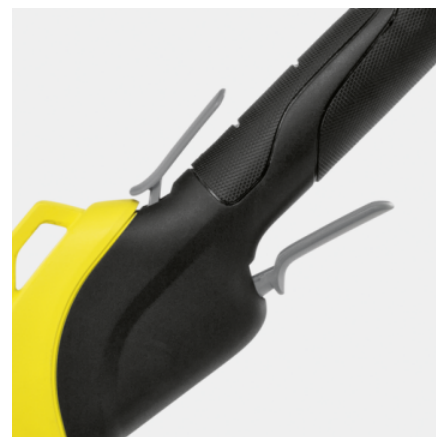

LTR 36-33 BATTERY SET

Trava i uporni korov nemaju šanse protiv snage neprekidno prilagođavajućeg LTR 36-33 Battery trimera za travu koji dolazi u kompletu sa baterijom i brzim punjačem.

Kataloški br.

1.444-351.0

Oprema

Baterija	Baterija 36 V / 2,5 Ah Battery Power (1 kom.)
Punjač baterije	Brzi Battery Power punjač od 36 V (1 kom.)
Kalem niti	■
Luk za zaštitu biljaka	■
Dodatna drška	■
Kaiš za preko ramena	■

■ Sadržano u obimu isporuke

Moćan paket

- Snažan trimer za travu savladava i visoku travu i tvrdokoran korov.

Efikan sistem za rezanje

- Nit za rezanje jednostavno dopire do svih uglova i tesnih prostora u bašti.
- Zaokrenuta nit obezbeđuje precizno sečenje i stvara vrlo malo buke.