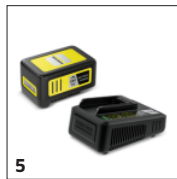

PRIBOR HGE 18-50 BATTERY SET 1.444-241.0

		Kataloški br.		
BATERIJE				
Accumulator special accessories 18V 2,5A	1	2.445-034.0	Battery Power izmenljiva baterija od 18 V / 2,5 Ah sa inovativnom Real Time Technology uklj. LCD displej za prikaz statusa baterije. Pogodno za primenu u svim Kärcher uređajima sa akumulatorskom platformom Battery Power na 18 V.	■
Accumulator special accessories 18V 5,0A	2	2.445-035.0	Battery Power izmenljiva baterija od 18 V / 5,0 Ah sa inovativnom Real Time Technology uklj. LCD displej za prikaz statusa baterije. Pogodno za primenu u svim Kärcher uređajima sa akumulatorskom platformom Battery Power na 18 V.	□
PUNJAČI				
Fast battery recharger special accessori	3	2.445-032.0	Brzi punjač puni 18 V / 2,5 Ah Kärcher Battery Power izmenjivu bateriju u roku od samo 44 minuta do 80 % i može se koristiti za sve Kärcher baterije 18 V Kärcher akumulatorske platforme.	■
SET ZA PUNJENJE BATERIJA I PUNJAC BATERIJE				
Starter kit Battery Power 18/25	4	2.445-062.0	Battery Power 18/25 Starter Kit obuhvata 18 V / 2,5 Ah Battery Power zamenjivu bateriju sa inovativnom Real Time tehnologijom i brzi punjač od 18 V. Za sve uređaje iz Kärcher baterijske platforme od 18 V.	□
Starter kit Battery Power 18/50	5	2.445-063.0	Obuhvata 18 V / 5,0 Ah Battery Power zamenjivu bateriju i 18 V brzi punjač: Battery Power 18/50 Starter Kit za upotrebu u svim uređajima iz Kärcher baterijske platforme od 18 V.	□
BATERIJE				
Battery Power+ 18/30	6	2.445-042.0	Sa Real Time tehnologijom na LCD displeju: veoma moćna litijum-jonska baterija Battery Power+ od 18 V. Dugotrajan rad zahvaljujući kapacitetu od 3,0 Ah. Sa praćenjem napona i IPX5 zaštitom.	□

■ Sadržano u obimu isporuke □ dodatni pribor