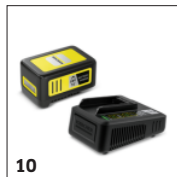

Zamena noževa bez alata

- Zahvaljujući pametnom sistemu sa navojima.

Noževi izbrušeni dijamentima sa oštricama sečiva sa obe strane

- Postizanje preciznih rezultata.

PRIBOR GSH 18-20 BATTERY 1.444-200.0

		Kataloški br.		
BATERIJE				
Accumulator special accessories 18V 2,5A	1	2.445-034.0	Battery Power izmenljiva baterija od 18 V / 2,5 Ah sa inovativnom Real Time Technology uklj. LCD displej za prikaz statusa baterije. Pogodno za primenu u svim Kärcher uređajima sa akumulatorskom platformom Battery Power na 18 V.	<input type="checkbox"/>
Accumulator special accessories 18V 5,0A	2	2.445-035.0	Battery Power izmenljiva baterija od 18 V / 5,0 Ah sa inovativnom Real Time Technology uklj. LCD displej za prikaz statusa baterije. Pogodno za primenu u svim Kärcher uređajima sa akumulatorskom platformom Battery Power na 18 V.	<input type="checkbox"/>
Batterie power 18/25 *JP	3	2.445-059.0		<input type="checkbox"/>
Batterie power 18/50 *JP	4	2.445-060.0		<input type="checkbox"/>
PUNJAČI				
Fast battery recharger special accessori	5	2.445-032.0	Brzi punjač puni 18 V / 2,5 Ah Kärcher Battery Power izmenjivu bateriju u roku od samo 44 minuta do 80 % i može se koristiti za sve Kärcher baterije 18 V Kärcher akumulatorske platforme.	<input type="checkbox"/>
Fast battery recharger Battery Power 18/	6	2.445-036.0		<input type="checkbox"/>
	7	2.445-038.0		<input type="checkbox"/>
	8	2.445-040.0		<input type="checkbox"/>
SET ZA PUNJENJE BATERIJA I PUNJAC BATERIJE				
Starter kit Battery Power 18/25	9	2.445-062.0	Battery Power 18/25 Starter Kit obuhvata 18 V / 2,5 Ah Battery Power zamenjivu bateriju sa inovativnom Real Time tehnologijom i brzi punjač od 18 V. Za sve uređaje iz Kärcher baterijske platforme od 18 V.	<input type="checkbox"/>
Starter kit Battery Power 18/50	10	2.445-063.0	Obuhvata 18 V / 5,0 Ah Battery Power zamenjivu bateriju i 18 V brzi punjač: Battery Power 18/50 Starter Kit za upotrebu u svim uređajima iz Kärcher baterijske platforme od 18 V.	<input type="checkbox"/>
BATERIJE				
Battery Power+ 18/30	11	2.445-042.0	Sa Real Time tehnologijom na LCD displeju: veoma moćna litijum-jonska baterija Battery Power+ od 18 V. Dugotrajan rad zahvaljujući kapacitetu od 3,0 Ah. Sa praćenjem napona i IPX5 zaštitom.	<input type="checkbox"/>