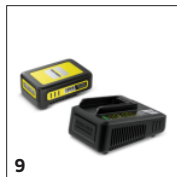

Zamena noževa bez alata

- Zahvaljujući pametnom sistemu sa navojima.

Noževi izbrušeni dijamentima sa oštricama sečiva sa obe strane

- Postizanje preciznih rezultata.

PRIBOR GSH 18-20 BATTERY 1.444-200.0

		Kataloški br.		
BATERIJE				
Accumulator special accessories 18V 2,5A	1	2.445-034.0	Battery Power izmenljiva baterija od 18 V / 2,5 Ah sa inovativnom Real Time Technology uklj. LCD displej za prikaz statusa baterije. Pogodno za primenu u svim Kärcher uređajima sa akumulatorskom platformom Battery Power na 18 V.	<input type="checkbox"/>
Accumulator special accessories 18V 5,0A	2	2.445-035.0	Battery Power izmenljiva baterija od 18 V / 5,0 Ah sa inovativnom Real Time Technology uklj. LCD displej za prikaz statusa baterije. Pogodno za primenu u svim Kärcher uređajima sa akumulatorskom platformom Battery Power na 18 V.	<input type="checkbox"/>
Batterie power 18/25 *JP	3	2.445-059.0		<input type="checkbox"/>
Batterie power 18/50 *JP	4	2.445-060.0		<input type="checkbox"/>
PUNJAČI				
Fast battery recharger special accessori	5	2.445-032.0	Brzi punjač puni 18 V / 2,5 Ah Kärcher Battery Power izmenjivu bateriju u roku od samo 44 minuta do 80 % i može se koristiti za sve Kärcher baterije 18 V Kärcher akumulatorske platforme.	<input type="checkbox"/>
Fast battery recharger Battery Power 18/	6	2.445-036.0		<input type="checkbox"/>
	7	2.445-038.0		<input type="checkbox"/>
	8	2.445-040.0		<input type="checkbox"/>
SET ZA PUNJENJE BATERIJA I PUNJAC BATERIJE				
Starter kit Battery Power 18/25	9	2.445-062.0	Battery Power 18/25 Starter Kit obuhvata 18 V / 2,5 Ah Battery Power zamenjivu bateriju sa inovativnom Real Time tehnologijom i brzi punjač od 18 V. Za sve uređaje iz Kärcher baterijske platforme od 18 V.	<input type="checkbox"/>
Starter kit Battery Power 18/50	10	2.445-063.0	Obuhvata 18 V / 5,0 Ah Battery Power zamenjivu bateriju i 18 V brzi punjač: Battery Power 18/50 Starter Kit za upotrebu u svim uređajima iz Kärcher baterijske platforme od 18 V.	<input type="checkbox"/>
BATERIJE				
Battery Power+ 18/30	11	2.445-042.0	Sa Real Time tehnologijom na LCD displeju: veoma moćna litijum-jonska baterija Battery Power+ od 18 V. Dugotrajan rad zahvaljujući kapacitetu od 3,0 Ah. Sa praćenjem napona i IPX5 zaštitom.	<input type="checkbox"/>