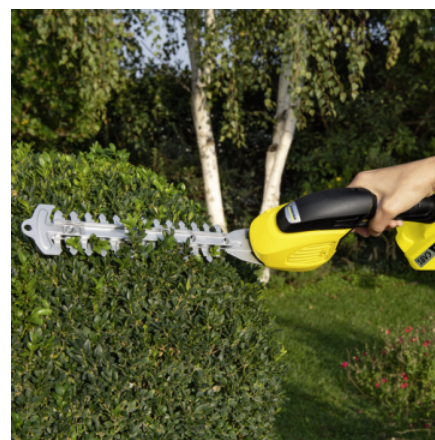

Noževi izbrušeni dijamentima sa oštricama sečiva sa obe strane

- Postizanje preciznih rezultata.