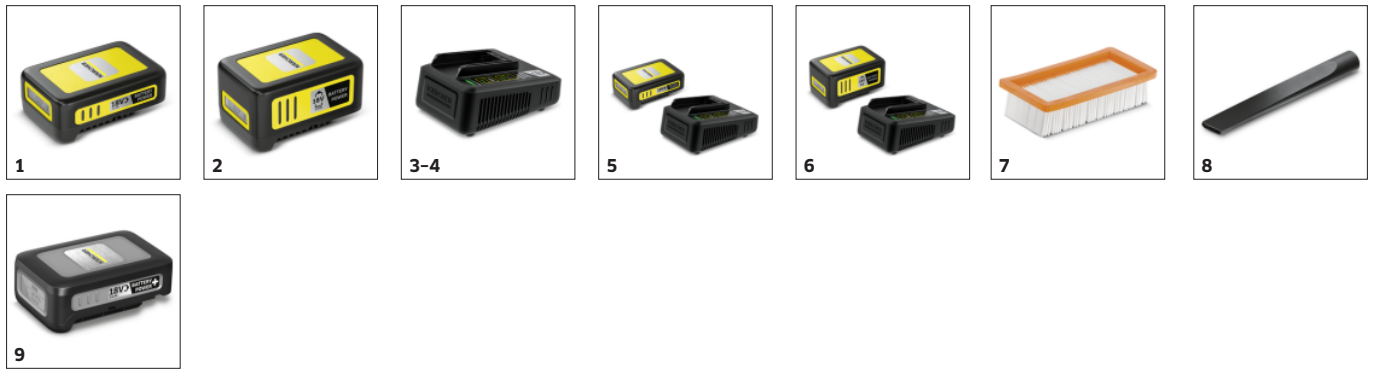

PRIBOR AD 2 BATTERY SET *EU 1.348-301.0

		Kataloški br.		
BATERIJE				
Accumulator special accessories 18V 2,5A	1	2.445-034.0	Battery Power izmenljiva baterija od 18 V / 2,5 Ah sa inovativnom Real Time Technology uklj. LCD displej za prikaz statusa baterije. Pogodno za primenu u svim Kärcher uređajima sa akumulatorskom platformom Battery Power na 18 V.	■
Accumulator special accessories 18V 5,0A	2	2.445-035.0	Battery Power izmenljiva baterija od 18 V / 5,0 Ah sa inovativnom Real Time Technology uklj. LCD displej za prikaz statusa baterije. Pogodno za primenu u svim Kärcher uređajima sa akumulatorskom platformom Battery Power na 18 V.	□
PUNJAČI				
Fast battery recharger special accessori	3	2.445-032.0	Brzi punjač puni 18 V / 2,5 Ah Kärcher Battery Power izmenjivu bateriju u roku od samo 44 minuta do 80 % i može se koristiti za sve Kärcher baterije 18 V Kärcher akumulatorske platforme.	□
Fast battery recharger Battery Power 18/	4	2.445-036.0		□
SET ZA PUNJENJE BATERIJA I PUNJAC BATERIJE				
Starter kit Battery Power 18/25	5	2.445-062.0	Battery Power 18/25 Starter Kit obuhvata 18 V / 2,5 Ah Battery Power zamenjivu bateriju sa inovativnom Real Time tehnologijom i brzi punjač od 18 V. Za sve uređaje iz Kärcher baterijske platforme od 18 V.	□
Starter kit Battery Power 18/50	6	2.445-063.0	Obuhvata 18 V / 5,0 Ah Battery Power zamenjivu bateriju i 18 V brzi punjač: Battery Power 18/50 Starter Kit za upotrebu u svim uređajima iz Kärcher baterijske platforme od 18 V.	□
USISIVAČI				
Filteri				
Ravan faltasti filter KFI 7420	7	6.415-953.0	Robustan, ravan filter sa faltama posebno namenjen usisivačima za pepeo i suvo usisavanje. Za trajnu snagu usisavanja.	■
Mlaznice				
Ekstra duga mlaznica za fuge	8	2.863-307.0	Ekstra duga mlaznica za fuge (350 mm) od nezapaljivog materijala za usisavanje hladnog pepela. Pogodan za sve Kärcher usisivače za pepeo i suvo usisavanje kod kuće i u bašti.	□
BATERIJE				
Battery Power+ 18/30	9	2.445-042.0	Sa Real Time tehnologijom na LCD displeju: veoma moćna litijum-jonska baterija Battery Power+ od 18 V. Dugotrajan rad zahvaljujući kapacitetu od 3,0 Ah. Sa praćenjem napona i IPX5 zaštitom.	□

■ Sadržano u obimu isporuke □ dodatni pribor ○ Detergent.